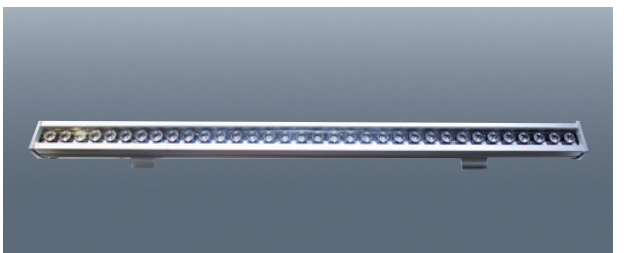

LED 60W~220W

LED 투광바

사이즈 1M
전 압 AC220V / DC24V
전 력 40W~50W
빛색상 전구/주광/적/청/녹/RGB/4000K등