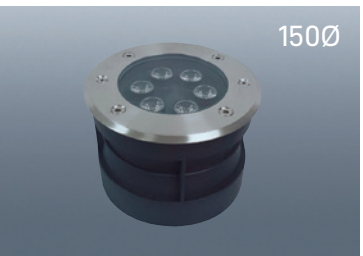

UG50 집중형
 사이즈 W110×H103
 전 압 AC220V/DC12V
 전 력 3W
 빛색상 전구/주광/적/청/녹/RGB/4000K등

UG50 확산형
 사이즈 W110×H103
 전 압 AC220V / DC12V / DC24V
 전 력 3W / 6W
 빛색상 전구/주광/적/청/녹/RGB/4000K등

UG50S 집중형
 사이즈 W110×H103
 전 압 AC220V / DC12V
 전 력 3W
 빛색상 전구/주광/적/청/녹/RGB/4000K등

UG50S 확산형
 사이즈 W85×H117
 전 압 AC220V / DC12V / DC24V
 전 력 3W / 6W
 빛색상 전구/주광/적/청/녹/RGB/4000K등

UG130WJ 집중형
 사이즈 W130×H89
 전 압 AC220V / DC12V
 전 력 6W~10W
 빛색상 전구/주광/적/청/녹/4000K등

UG130WJ 확산형
 사이즈 W130×H89
 전 압 AC220V / DC12V
 전 력 8W~12W
 빛색상 전구/주광/적/청/녹/RGB