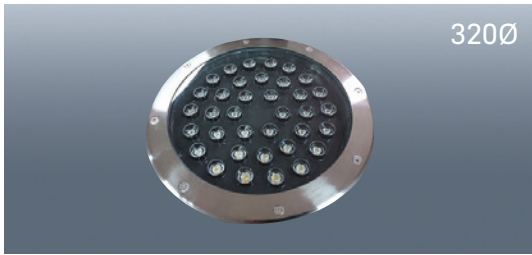

UG320WJ
사이즈 W320
전 압 AC220V
전 력 36W / 50W
빛색상 전구색/주광색