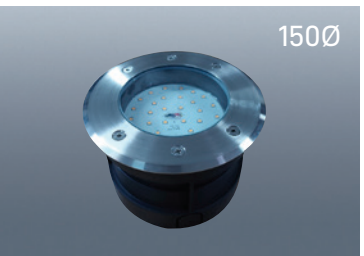

UG150WJ 확산형
사이즈 W150×H100
전 압 AC220V / DC12V
전 력 8W~12W
빛색상 전구/주광/적/청/녹/RGB