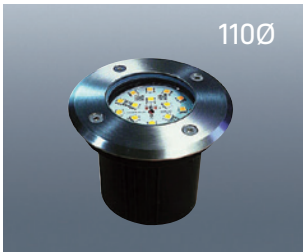

UG50 집중형
 사이즈 W110×H103
 전 압 AC220V/DC12V
 전 력 3W
 빛색상 전구/주광/적/청/녹/RGB/4000K등

UG50 확산형
 사이즈 W110×H103
 전 압 AC220V / DC12V / DC24V
 전 력 3W / 6W
 빛색상 전구/주광/적/청/녹/RGB/4000K등

UG50S 집중형
 사이즈 W110×H103
 전 압 AC220V / DC12V
 전 력 3W
 빛색상 전구/주광/적/청/녹/RGB/4000K등