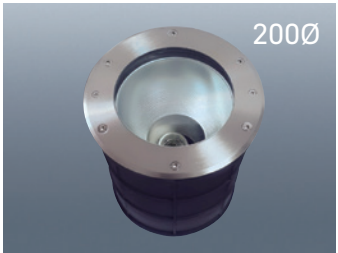

지
중
등
명
등

UG50 원형/사각
 사이즈 W110×H103
 전 압 AC220V
 램 프 LED MR16 램프용(GU5.3)

UG20
 사이즈 W150×H195
 전 압 AC220V
 램 프 LED PAR20 / LED PAR30 램프용

UG30
 사이즈 W180×H210
 전 압 AC220V
 램 프 E-26 BASE / LED PAR30 램프등

UG38ST
 사이즈 W200×H225
 전 압 AC220V
 램 프 E-26 BASE / LED PAR30 램프등