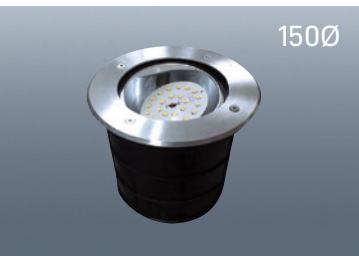

UG20 확산형 각도
사이즈 W150×H195
전 압 AC220V / DC12V
전 력 12W~15W
빛색상 전구/주광/적/청/녹/RGB