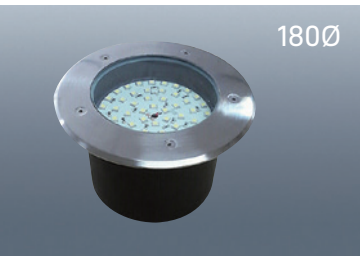

UG180WJ 확산형
사이즈 W180×H109
전 압 AC220V / DC12V / DC24V
전 력 12W
빛색상 전구/주광/적/청/녹/RGB